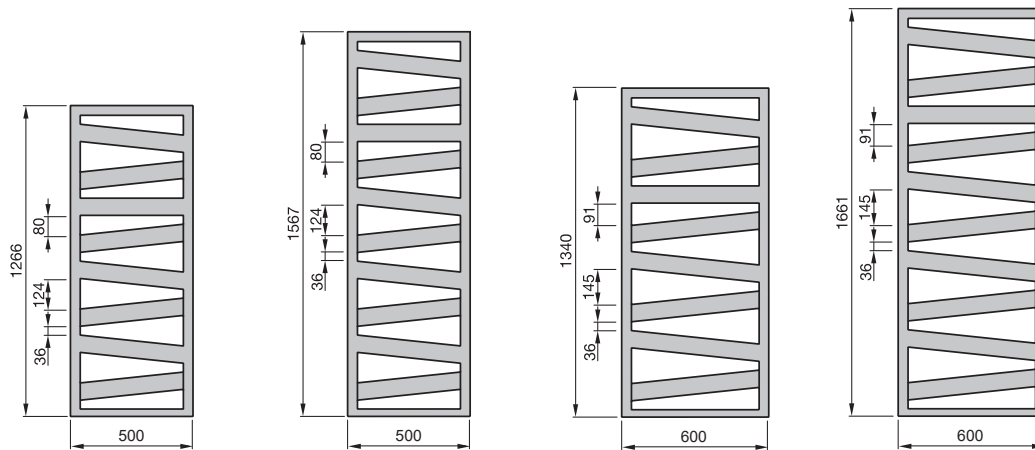

Zehnder Ribbon

Elektrobetrieb

Produktdatenblatt

always the best climate

Wie ein Band aus Stahl, das den Bad-Heizkörper umhüllt: Zehnder Ribbon überzeugt durch modernes Design mit Sinn für das Praktische. Seine versetzten Streben sind inspiriert durch architektonische Bauwerke mit mehreren Ebenen. Großzügige Aussparungen bieten der ganzen Familie viel Platz zum Aufhängen von mehreren Handtüchern. Diese Verknüpfung von Form und Funktion machen Zehnder Ribbon zu einem Heizkörper, der Komfort und Klasse ins Bad bringt. Erhältlich in allen Farben und Oberflächen der Zehnder Farbkarte.

Vorteile

- Modernes Design mit diagonalen Flachrohren
- Komfortables Trocknen mehrerer Handtücher – ideal für Familien
- Große Rohrabstände erlauben einfache Reinigung

Besondere Vorteile im Elektro-Betrieb

Modellübersicht

Vorderansicht
RB(C)-130-500

Vorderansicht
RB(C)-160-500

Vorderansicht
RB(C)-130-600

Vorderansicht
RB(C)-170-600

Ausführung lackiert

Modell	H mm	HT mm	L mm	T mm	Leistung Heizstab Watt
RB-130-050/GD	1266	1291	500	30	500
RB-160-050/GD	1567	1592	500	30	600
RB-130-060/GD	1340	1365	600	30	600
RB-170-060/GD	1661	1686	600	30	600

H = Gesamtbauhöhe, L = Baulänge, T = Bautiefe
HT = Gesamtbauhöhe inkl. Heizstab

Produkt- und Anschlussvarianten

Großzügige Aussparungen zwischen den Rohren bieten viel Platz zum Aufhängen von mehreren Handtüchern. Farbe Black Matt.